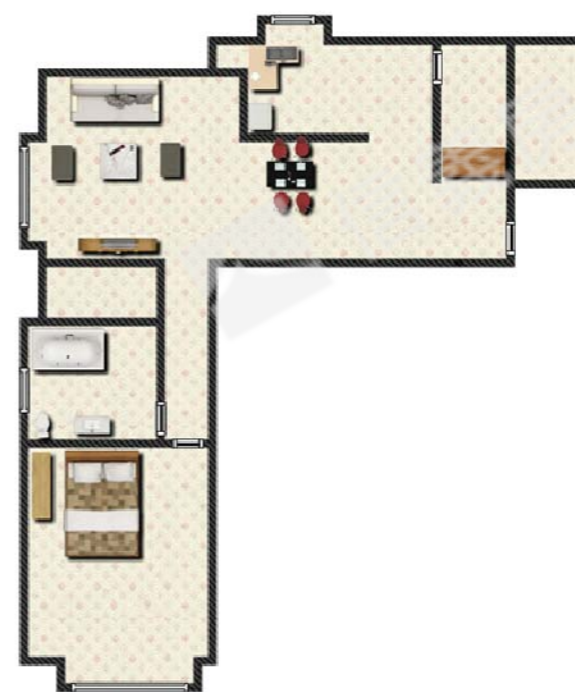

名都城

名都城1楼03单元  
1号楼05单元

03	户型	3+1室2厅2卫
	面积	

名都城1号楼02单元  
1号楼04单元

02	户型	两厅六室
	面积	

名都城01号楼06单元

06	户型	两厅六室
	面积	

户型图